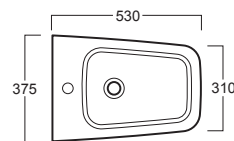

# Degradè

Bidet sospeso / Wall hung bidet

simas<sup>®</sup>  
ACQUA SPACE

## DE 19

Disegni Tecnici  
Technical Drawings

Bidet sospeso monoforo.  
Completo di fissaggio F85

Wall hung bidet with single tap hole.  
Complete with fixing set F85

Accessori di completamento  
Accessories available