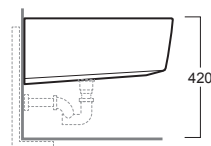

# Degradè

Bidet sospeso / Wall hung bidet

simas<sup>®</sup>  
ACQUA SPACE

## DE 19

Disegni Tecnici  
Technical Drawings

Bidet sospeso monoforo.  
Completo di fissaggio F85

Wall hung bidet with single tap hole.  
Complete with fixing set F85

Accessori di completamento  
Accessories available