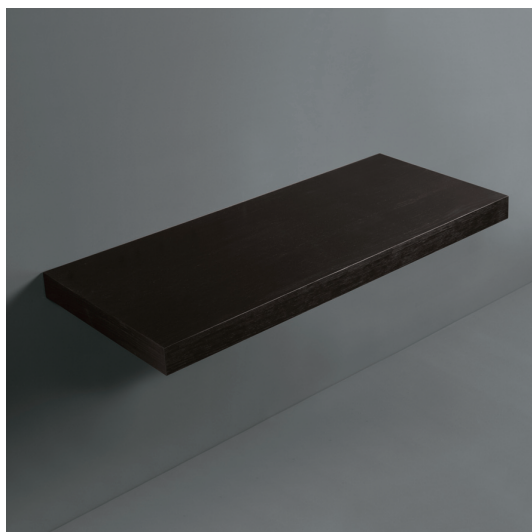

Bohémien

Piano d'appoggio / Counter top

BO M1

BOA4 BOA5 PLSR 100

Disegni Tecnici
Technical Drawings

Piano d'appoggio in legno finitura wengè completo di fissaggi a parete, per lavabo BO10/BO11/BO12/BO13/BO14 completa di piletta PLSR 100

Wooden counter top wengè finish with wall fixing set, for washbasin BO10/BO11/BO12/BO13/BO14 with waste drainer PLSR 100

Accessori di completamento
Accessories available

- Supporto in legno BOM2
- Wooden leg BOM2