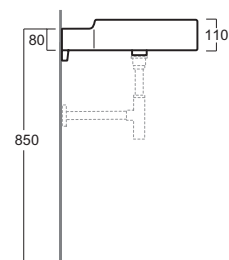

### FL 01

Lavabo 69 rettangolare sospeso  
predisposto monoforo

Rectangular wall hung washbasin  
69 pre-punched for single tap hole

Accessori di completamento  
Accessories available

- Specchio FL 34
- Mirror FL 34
- Portaschiugamani cm 27 - FL 35
- Towel rail cm 27 - FL 35
- Sifone lavabo da 1<sup>1/4</sup> SIF 165
- Trap for washbasin 1<sup>1/4</sup> SIF 165
- Sifone lavabo da 1<sup>1/4</sup> SIF 270
- Trap for washbasin 1<sup>1/4</sup> SIF 270
- Piletta di scarico con chiusura a pressione "shut rapid" con troppo pieno PLSR 60
- Pop-up waste drainer with "shut rapid" push system with overflow PLSR 60
- Piletta di scarico diretto "free flow" con troppo pieno PLSF 60
- Fixed pop-up "free flow" waste drainer with overflow PLSF 60
- Pensile in metallo con cassetti FL 33
- Suspended metal container with drawers FL33
- Scatola viti di fissaggio F81
- Set of fixing screw F81

Disegni Tecnici  
Technical Drawings

Dati per montaggi  
Installation Info