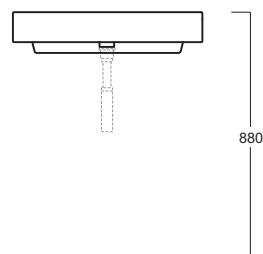

FL 01

Lavabo 69 rettangolare sospeso
predisposto monoforo

Rectangular wall hung washbasin
69 pre-punched for single tap hole

Accessori di completamento
Accessories available

- Specchio FL 34
- Mirror FL 34
- Portaschiugamani cm 27 - FL 35
- Towel rail cm 27 - FL 35
- Sifone lavabo da 1^{1/4} SIF 165
- Trap for washbasin 1^{1/4} SIF 165
- Sifone lavabo da 1^{1/4} SIF 270
- Trap for washbasin 1^{1/4} SIF 270
- Piletta di scarico con chiusura a pressione "shut rapid" con troppo pieno PLSR 60
- Pop-up waste drainer with "shut rapid" push system with overflow PLSR 60
- Piletta di scarico diretto "free flow" con troppo pieno PLSF 60
- Fixed pop-up "free flow" waste drainer with overflow PLSF 60
- Pensile in metallo con cassetti FL 33
- Suspended metal container with drawers FL33
- Scatola viti di fissaggio F81
- Set of fixing screw F81

Disegni Tecnici
Technical Drawings