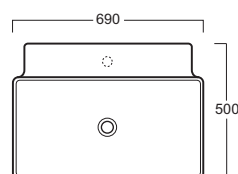

FL 01

Lavabo 69 rettangolare sospeso
predisposto monoforo

Rectangular wall hung washbasin
69 pre-punched for single tap hole

Accessori di completamento
Accessories available

- Specchio FL 34
- Mirror FL 34
- Portaschiugamani cm 27 - FL 35
- Towel rail cm 27 - FL 35
- Sifone lavabo da 1^{1/4} SIF 165
- Trap for washbasin 1^{1/4} SIF 165
- Sifone lavabo da 1^{1/4} SIF 270
- Trap for washbasin 1^{1/4} SIF 270
- Piletta di scarico con chiusura a pressione "shut rapid" con troppo pieno PLSR 60
- Pop-up waste drainer with "shut rapid" push system with overflow PLSR 60
- Piletta di scarico diretto "free flow" con troppo pieno PLSF 60
- Fixed pop-up "free flow" waste drainer with overflow PLSF 60
- Pensile in metallo con cassetti FL 33
- Suspended metal container with drawers FL33
- Scatola viti di fissaggio F81
- Set of fixing screw F81

Disegni Tecnici
Technical Drawings