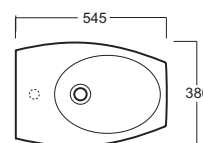

Duemilasette

Bidet carenato / *Back to wall bidet*

simas®
ACQUA SPACE

DU 04

Disegni Tecnici
Technical Drawings

Bidet monoforo carenato.

Back to wall bidet with single tap hole

Accessori di completamento
Accessories available

- Sifone per bidet da 1^{1/4} SIF 125
- Trap for bidet 1^{1/4} SIF 125
- Piletta di scarico con chiusura a pressione "shut rapid" con troppo pieno PLSR 60
- Pop-up waste drainer with "shut rapid" push system with overflow PLSR 60
- Piletta di scarico diretto "free flow" con troppo pieno PLSF 60
- Fixed pop-up "free flow" waste drainer with overflow PLSF 60
- Scatola viti di fissaggio F82
- Set of fixing screw F82