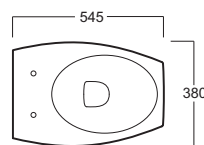

Duemilasette

Vaso carenato / *Back to wall WC*

simas®
ACQUA SPACE

DU 01/ DU 002

Disegni Tecnici
Technical Drawings

Vaso carenato con copri vaso in termoindurente, cerniere rallentate cromo. Scarico a parete o pavimento (curva tecnica inclusa)

Back to wall WC and thermoset toilet seat with chrome-finish soft-closing hinges. Wall or floor outlet (curved pipe included)

Accessori di completamento
Accessories available

- Scatola viti di fissaggio F82
- Set of fixing screw F82

Dati per montaggi
Installation Info