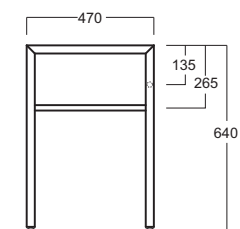

Duemilasette

Coppia montanti / Set of legs

DUCG2

DUA09 - DUA12

Disegni Tecnici
Technical Drawings

Coppia montanti cromo per consolle
DU11 - DU13

Set of chrome-finish legs for console
DU11 - DU13

Accessori di completamento
Accessories available

- DUA09 Asta cromo cm 80,5 per consolle DU11
- DUA09 Chrome-finish rail cm 80,5 for console DU11

- DUA12 Asta cromo cm 110 per consolle DU13
- DUA12 Chrome-finish rail cm 110 for console DU13