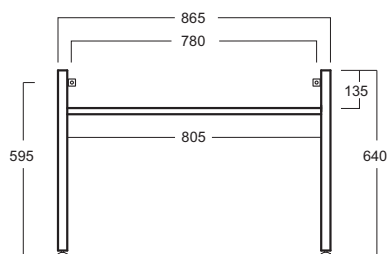

Duemilasette

Coppia montanti / Set of legs

DUCG2

DUA09 - DUA12

Disegni Tecnici
Technical Drawings

Coppia montanti cromo per consolle
DU11 - DU13

Set of chrome-finish legs for console
DU11 - DU13

Accessori di completamento
Accessories available

- DUA09 Asta cromo cm 80,5 per consolle DU11
- DUA09 Chrome-finish rail cm 80,5 for console DU11

- DUA12 Asta cromo cm 110 per consolle DU13
- DUA12 Chrome-finish rail cm 110 for console DU13