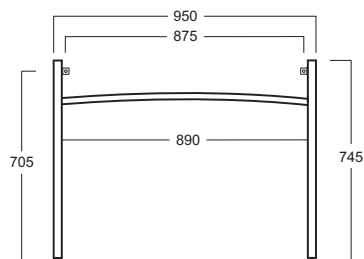

Duemilasette

Coppia montanti / Set of legs

FZ/DUCG1

DUA10 - DUA07

Disegni Tecnici
Technical Drawings

Coppia montanti cromo per consolle/lavabo
DU12 - DU10

Set of chrome-finish legs for console/washbasin
DU12 - DU10

Accessori di completamento
Accessories available

- DUA07 Asta cromo cm 59,5
per consolle DU10
- DUA07 Chrome-finish rail cm 59,5
for console DU10

- DUA10 Asta cromo cm 89
per consolle DU12
- DUA10 Chrome-finish rail cm 89
for console DU12