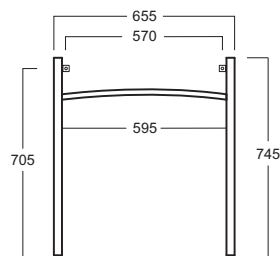

Duemilasette

Coppia montanti / Set of legs

FZ/DUCG1

DUA10 - DUA07

Disegni Tecnici
Technical Drawings

Coppia montanti cromo per consolle/lavabo
DU12 - DU10

Set of chrome-finish legs for console/washbasin
DU12 - DU10

Accessori di completamento
Accessories available

- DUA07 Asta cromo cm 59,5
per consolle DU10
- DUA07 Chrome-finish rail cm 59,5
for console DU10

- DUA10 Asta cromo cm 89
per consolle DU12
- DUA10 Chrome-finish rail cm 89
for console DU12