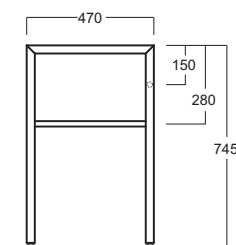

Duemilasette

Coppia montanti / Set of legs

FZ/DUCG1

DUA10 - DUA07

Disegni Tecnici
Technical Drawings

Coppia montanti cromo per consolle/lavabo
DU12 - DU10

Set of chrome-finish legs for console/washbasin
DU12 - DU10

Accessori di completamento
Accessories available

- DUA07 Asta cromo cm 59,5
per consolle DU10
- DUA07 Chrome-finish rail cm 59,5
for console DU10

- DUA10 Asta cromo cm 89
per consolle DU12
- DUA10 Chrome-finish rail cm 89
for console DU12