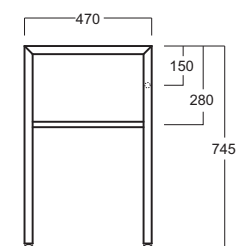

Duemilasette

Coppia montanti / Set of legs

FZ/DUCG1

DUA10 - DUA07

Disegni Tecnici
Technical Drawings

Coppia montanti cromo per consolle/lavabo
DU12 - DU10

Set of chrome-finish legs for console/washbasin
DU12 - DU10

Accessori di completamento
Accessories available

- DUA07 Asta cromo cm 59,5
per consolle DU10
- DUA07 Chrome-finish rail cm 59,5
for console DU10

- DUA10 Asta cromo cm 89
per consolle DU12
- DUA10 Chrome-finish rail cm 89
for console DU12