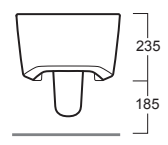

## DE 18

Disegni Tecnici  
Technical Drawings

Vaso sospeso.

Completo di fissaggio F85

Wall hung WC with single tap hole.

Complete with fixing set F85

Accessori di completamento

Accessories available

- Coprivaso avvolgente in termoindurente cerniere cromo DE 003
- Wrap-around thermoset toilet seat with chrome-finish hinges DE 003
- Coprivaso avvolgente in termoindurente cerniere rallentate cromo DE 004
- Wrap-around thermoset toilet seat with chrome-finish soft-closing hinges DE 004
- Coppia staffe di fissaggio per vaso o bidet sospesi F84
- A pair of brackets for wall hung WC or bidet F84