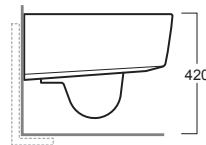

## DE 18

Disegni Tecnici  
Technical Drawings

Vaso sospeso.

Completo di fissaggio F85

Wall hung WC with single tap hole.

Complete with fixing set F85

Accessori di completamento

Accessories available