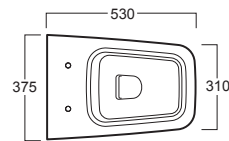

## DE 18

Disegni Tecnici  
Technical Drawings

Vaso sospeso.

Completo di fissaggio F85

Wall hung WC with single tap hole.

Complete with fixing set F85

Accessori di completamento

Accessories available

- Coprivaso avvolgente in termoindurente cerniere cromo DE 003
- Wrap-around thermoset toilet seat with chrome-finish hinges DE 003
- Coprivaso avvolgente in termoindurente cerniere rallentate cromo DE 004
- Wrap-around thermoset toilet seat with chrome-finish soft-closing hinges DE 004
- Coppia staffe di fissaggio per vaso o bidet sospesi F84
- A pair of brackets for wall hung WC or bidet F84