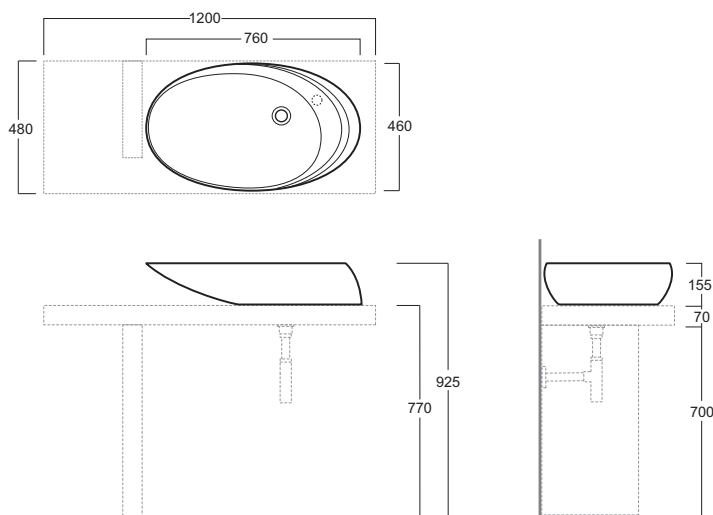

Bohèmien

Lavabo / Washbasin

simas[®]
ACQUA SPACE

BO 12

Lavabo 76 da appoggio predisposto monoforo

Counter top washbasin 76 pre-punched for single tap hole

Accessori di completamento
Accessories available

- Specchio BOS1
- Mirror BOS1
- Piano d'appoggio BOM1
- Wooden counter top BOM1
- Supporto in legno BOM2
- Wooden leg BOM2
- Sifone lavabo da 1^{1/4} SIF 165
- Trap for washbasin 1^{1/4} SIF 165
- Sifone lavabo da 1^{1/4} SIF 270
- Trap for washbasin 1^{1/4} SIF 270
- Piletta di scarico con chiusura a pressione "shut rapid" con troppo pieno PLSR 60
- Pop-up waste drainer with "shut rapid" push system with overflow PLSR 60
- Piletta di scarico diretto "free flow" con troppo pieno PLSF 60
- Fixed pop-up "free flow" waste drainer with overflow PLSF 60
- Trolley con cestello estraibile BOM3
- Trolley with metal pull-out basket BOM3

Disegni Tecnici
Technical Drawings

Dati per montaggi
Installation Info