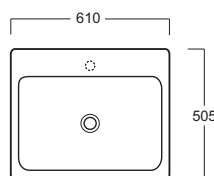

### U 60

Disegni Tecnici  
Technical Drawings

Lavabo 60 predisposto per monoforo centrale da appoggio su struttura FZ/DUCG1- FZ A06

Washbasin 60 pre-punched for central tap hole to be mounted on stand FZ/DUCG1 - FZ A06