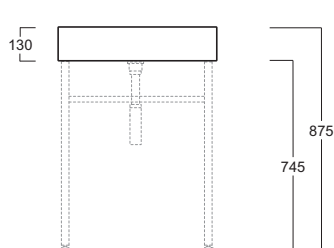

### U 60

Disegni Tecnici  
Technical Drawings

Lavabo 60 predisposto per monoforo centrale da appoggio su struttura FZ/DUCG1- FZ A06

Washbasin 60 pre-punched for central tap hole to be mounted on stand FZ/DUCG1 - FZ A06