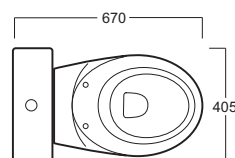

Bohémien

Cassetta monoblocco / Close coupled cistern

simas[®]
ACQUA SPACE

CT 09/ D20

Disegni Tecnici
Technical Drawings

Cassetta monoblocco con batteria di scarico e apposito set di fissaggio.
Per vaso DU01/BO01/FL61/LFT20/OH01/EL01

Close coupled cistern with flush mechanism and special fixing set.
For WC DU01/BO01/FL61/LFT20/OH01/EL01

Dati per montaggi
Installation Info