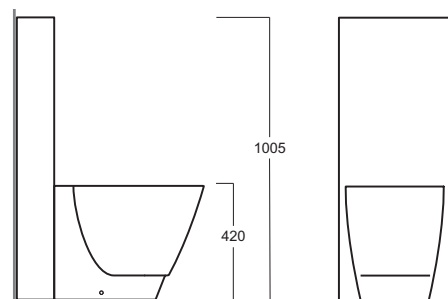

Bohémien

Cassetta monoblocco / Close coupled cistern

simas[®]
ACQUA SPACE

CT 09/ D20

Disegni Tecnici
Technical Drawings

Cassetta monoblocco con batteria di scarico e apposito set di fissaggio.
Per vaso DU01/BO01/FL61/LFT20/OH01/EL01

Close coupled cistern with flush mechanism and special fixing set.
For WC DU01/BO01/FL61/LFT20/OH01/EL01

Dati per montaggi
Installation Info