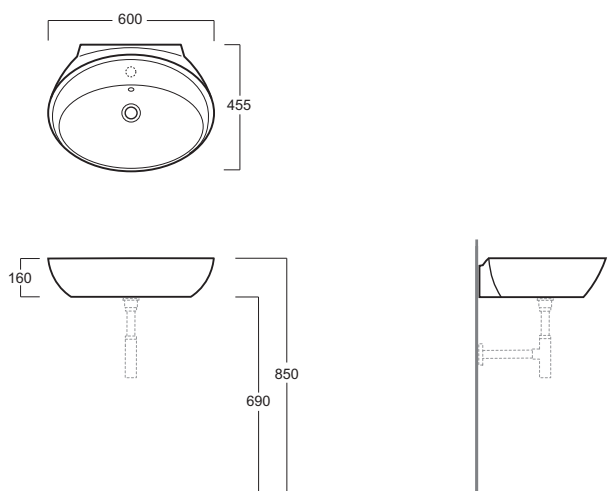

Bohémien

Lavabo / Washbasin

simas®
ACQUA SPACE

BO 11

Disegni Tecnici
Technical Drawings

Lavabo 60 da appoggio o sospeso
predisposto monoforo

Counter top or wall hung washbasin
60 pre-punched for single tap hole

Accessori di completamento
Accessories available

- Specchio BOS1
- Mirror BOS1
- Portaschiugamani frontale cromo BOA2
- Chrome-finish anterior towel rail BOA2
- Sifone lavabo da 1^{1/4} SIF 165
- Trap for washbasin 1^{1/4} SIF 165
- Sifone lavabo da 1^{1/4} SIF 270
- Trap for washbasin 1^{1/4} SIF 270
- Piletta di scarico con chiusura a pressione "shut rapid" con troppo pieno PLSR 60
- Pop-up waste drainer with "shut rapid" push system with overflow PLSR 60
- Piletta di scarico diretto "free flow" con troppo pieno PLSF 60
- Fixed pop-up "free flow" waste drainer with overflow PLSF 60
- Trolley con cestello estraibile BOM3
- Trolley with metal pull-out basket BOM3
- Scatola viti di fissaggio F82
- Set of fixing screw F82

Dati per montaggi
Installation Info