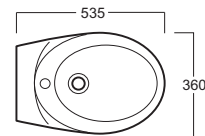

Bohémien

Bidet carenato / *Back to wall bidet*

simas®
ACQUA SPACE

BO 04

Disegni Tecnici
Technical Drawings

Bidet monoforo carenato.

Back to wall bidet with single tap hole

Accessori di completamento

Accessories available

- Sifone per bidet da 1^{1/4} SIF 125
- Trap for bidet 1^{1/4} SIF 125
- Piletta di scarico con chiusura a pressione "shut rapid" con troppo pieno PLSR 60
- Pop-up waste drainer with "shut rapid" push system with overflow PLSR 60
- Piletta di scarico diretto "free flow" con troppo pieno PLSF 60
- Fixed pop-up "free flow" waste drainer with overflow PLSF 60
- Scatola viti di fissaggio F82
- Set of fixing screw F82

Dati per montaggi

Installation Info